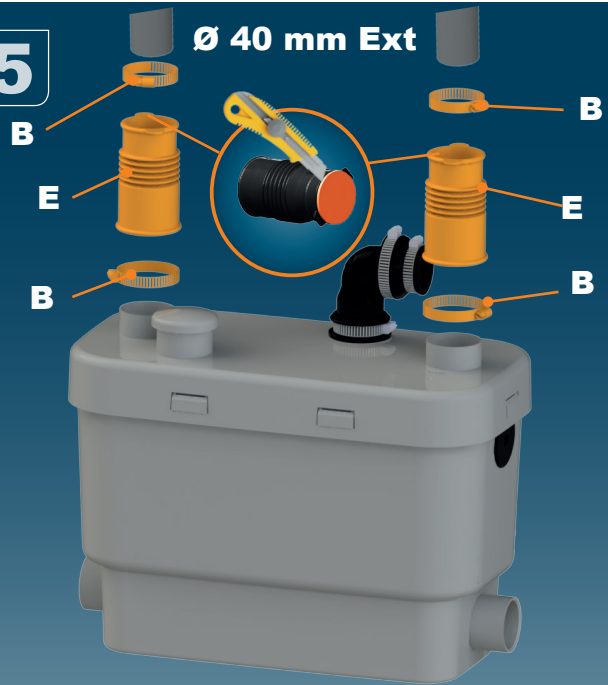

CE

4

5

6

7

8

15 cm mini

SANISPEED UP