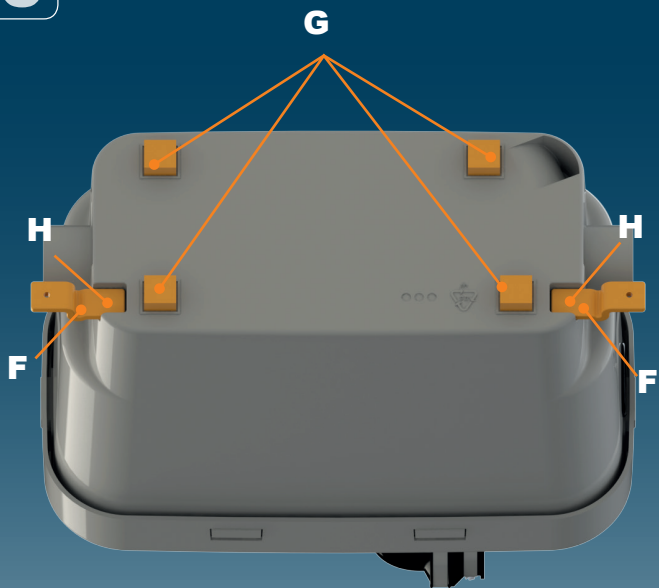

CE

4

5

6

7

8

15 cm mini

SANISPEED UP