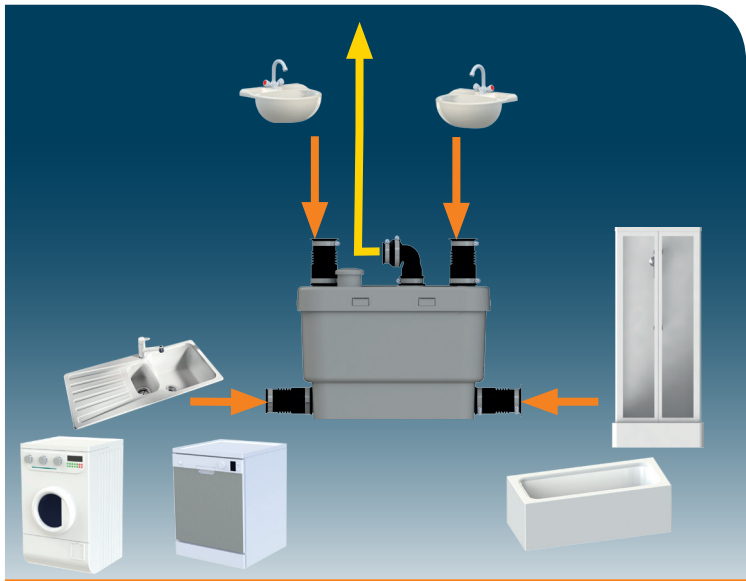

SPEED
1765/07.16

SFA

SANISPEED®

- | | | |
|--|--|---|
| FR NOTICE D'INSTALLATION | SE INSTALLATIONSANVISNING | RO MANUAL DE INSTALARE |
| UK INSTALLATION INSTRUCTIONS | DK INSTALLATIONSVEJLEDNING | CZ NÁVOD K INSTALACI A POUŽÍVÁNÍ |
| DE INSTALLATIONSHINWEISE | NO INSTALLASJONSANVISING | TR KURULUM KILAVUZU |
| IT ISTRUZIONI PER L'INSTALLAZIONE | FI ASENNUSOHJEET | CN 用户应保留安装指南以备用 |
| ES MANUAL DE INSTALACIÓN | HU FELSZERELÉSI ÉS KEZELÉSI ÚTMUTATÓ | KR 설치내용서 |
| BR PT MANUAL DE INSTALAÇÃO | PL INSTRUKCJA INSTALACJI | HR UPUTA ZA INSTALACIJU |
| NL INSTALLATIE VOORSCHRIFTEN | RU ИНСТРУКЦИЯ ПО МОНТАЖУ И ЭКСПЛУАТАЦИИ | AR بي كرتلا قيرط |

CE

4

5

6

7

8

15 cm mini

SANISPEED UP