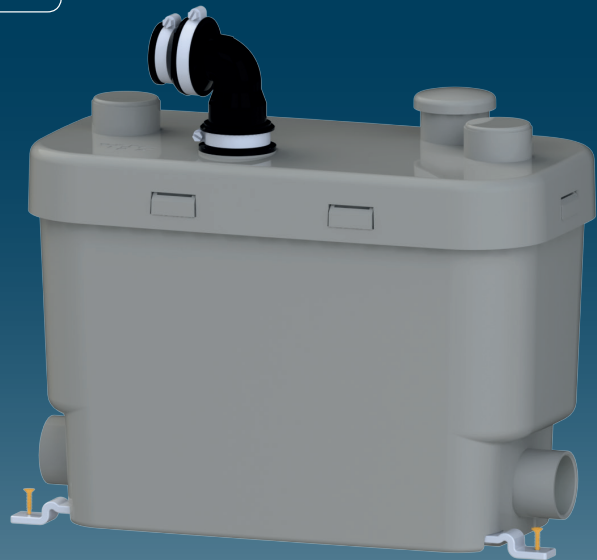

SPEED
1765/07.16

SFA

SANISPEED®

- | | | |
|--|--|---|
| FR NOTICE D'INSTALLATION | SE INSTALLATIONSANVISNING | RO MANUAL DE INSTALARE |
| UK INSTALLATION INSTRUCTIONS | DK INSTALLATIONSVEJLEDNING | CZ NÁVOD K INSTALACI A POUŽÍVÁNÍ |
| DE INSTALLATIONSHINWEISE | NO INSTALLASJONSANVISING | TR KURULUM KILAVUZU |
| IT ISTRUZIONI PER L'INSTALLAZIONE | FI ASENNUSOHJEET | CN 用户应保留安装指南以备用 |
| ES MANUAL DE INSTALACIÓN | HU FELSZERELÉSI ÉS KEZELÉSI ÚTMUTATÓ | KR 설치내용서 |
| BR PT MANUAL DE INSTALAÇÃO | PL INSTRUKCJA INSTALACJI | HR UPUTA ZA INSTALACIJU |
| NL INSTALLATIE VOORSCHRIFTEN | RU ИНСТРУКЦИЯ ПО МОНТАЖУ И ЭКСПЛУАТАЦИИ | AR بي كرتلا قيرط |

CE

4

5

6

7

8

15 cm mini

SANISPEED UP

V45
EN 12050-2
H_{max} (Q=0)=8m
MAX 75 °C (5 min)
220-240 V - 50/60 Hz
400 W - IP44 - 2 A -
6,4 KG

FRANCE

**SOCIÉTÉ FRANÇAISE
D'ASSAINISSEMENT**
41 bis avenue Bosquet - 75007 Paris
Tél. +33 1 44 82 39 00
Fax +33 1 44 82 39 01