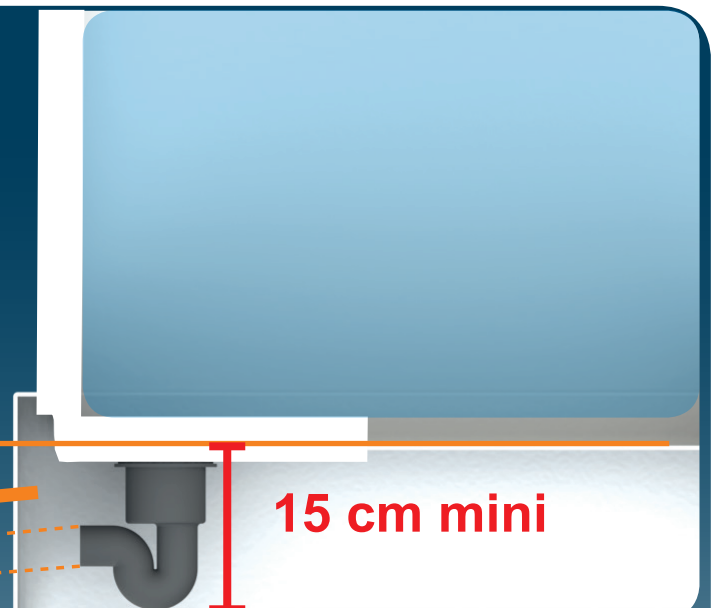

CE

4

5

6

7

8

15 cm mini

SANISPEED UP